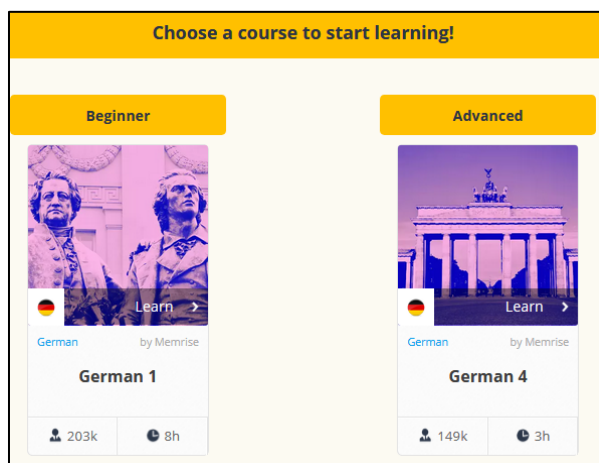

PROKONNYELVEK

FELHASZNÁLÓI SEGÉDLET

1. LÉPÉS: REGISZTRÁCIÓ – „SIGN UP”

2. LÉPÉS: FELHASZNÁLÓNÉV, E-MAIL CÍM ÉS JELSZÓ MEGADÁSA

3. LÉPÉS: VÁLASSZUK KI A TANULNI KÍVÁNT NYELVET: GERMAN

4. LÉPÉS: VÁLASSZUK KI A TANULNI KÍVÁNT NYELVVEL KAPCSOLATOS ISMERETI SZINTÜNKET:

5. LÉPÉS: ELINDUL A TANFOLYAM. ZÁRJUK BE

6. LÉPÉS

A program ilyenkor megkérdezi, hogy mennyi időt szeretnénk az adott kurzussal foglalkozni: 5 – 15 – 45 perces választási lehetőségek állnak rendelkezésre. Amennyiben nem igényeljük az emlékeztetőket, úgy a „Turn off” gombra kattintva ki is lehet kapcsolni ezt a funkciót.

7. LÉPÉS

A weboldal átirányít a saját tanulmányi felületünkre, ahol többek között láthatjuk az általunk folytatott kurzusokat, a megtanult szavak számát, illetve az így szerzett pontok értékét is.

8. LÉPÉS