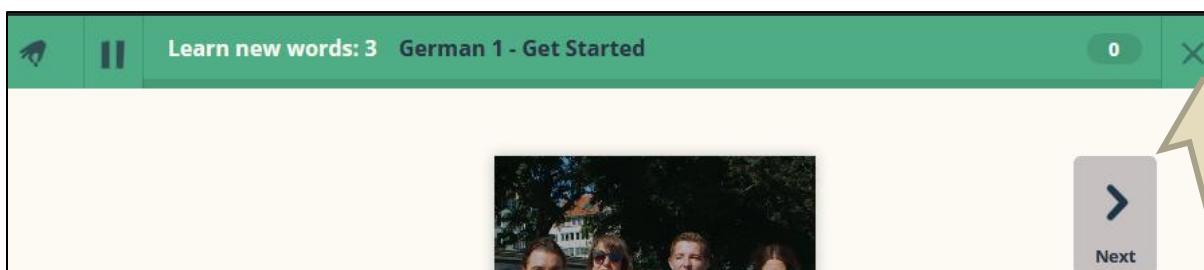

PROKONNYELVEK

FELHASZNÁLÓI SEGÉDLET

1. LÉPÉS: REGISZTRÁCIÓ – „SIGN UP”

2. LÉPÉS: FELHASZNÁLÓNÉV, E-MAIL CÍM ÉS JELSZÓ MEGADÁSA

3. LÉPÉS: VÁLASSZUK KI A TANULNI KÍVÁNT NYELVET: GERMAN

4. LÉPÉS: VÁLASSZUK KI A TANULNI KÍVÁNT NYELVVEL KAPCSOLATOS ISMERETI SZINTÜNKET:

5. LÉPÉS: ELINDUL A TANFOLYAM. ZÁRJUK BE

6. LÉPÉS

A program ilyenkor megkérdezi, hogy mennyi időt szeretnénk az adott kurzussal foglalkozni: 5 – 15 – 45 perces választási lehetőségek állnak rendelkezésre. Amennyiben nem igényeljük az emlékeztetőket, úgy a „Turn off” gombra kattintva ki is lehet kapcsolni ezt a funkciót.