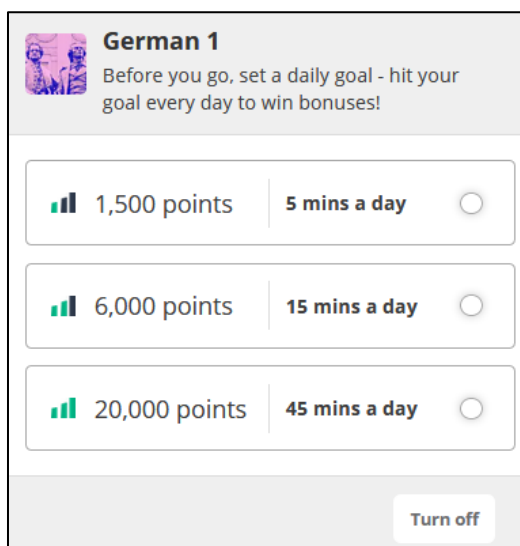

5. LÉPÉS: ELINDUL A TANFOLYAM. ZÁRJUK BE

6. LÉPÉS

A program ilyenkor megkérdezi, hogy mennyi időt szeretnénk az adott kurzussal foglalkozni: 5 – 15 – 45 perces választási lehetőségek állnak rendelkezésre. Amennyiben nem igényeljük az emlékeztetőket, úgy a „Turn off” gombra kattintva ki is lehet kapcsolni ezt a funkciót.