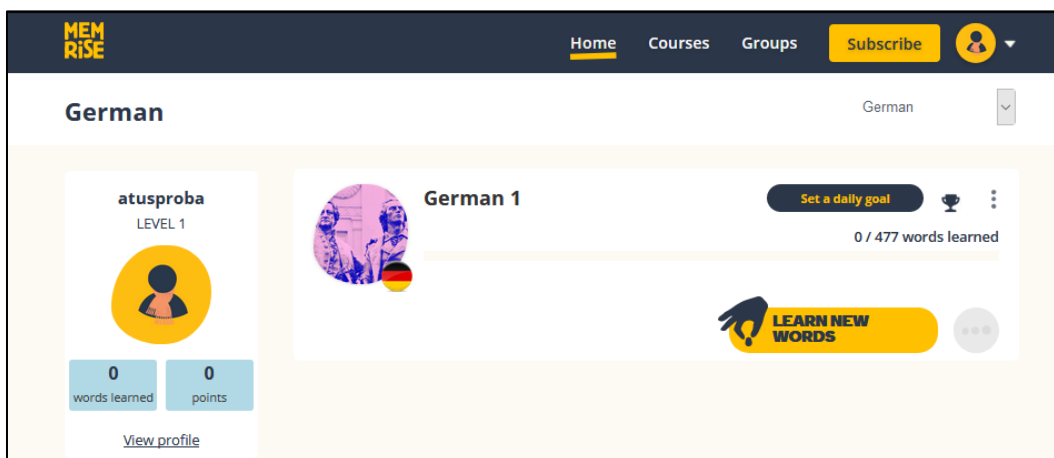

5. LÉPÉS: ELINDUL A TANFOLYAM. ZÁRJUK BE

6. LÉPÉS

A program ilyenkor megkérdezi, hogy mennyi időt szeretnénk az adott kurzussal foglalkozni: 5 – 15 – 45 perces választási lehetőségek állnak rendelkezésre. Amennyiben nem igényeljük az emlékeztetőket, úgy a „Turn off” gombra kattintva ki is lehet kapcsolni ezt a funkciót.

7. LÉPÉS

A weboldal átirányít a saját tanulmányi felületünkre, ahol többek között láthatjuk az általunk folytatott kurzusokat, a megtanult szavak számát, illetve az így szerzett pontok értékét is.

8. LÉPÉS